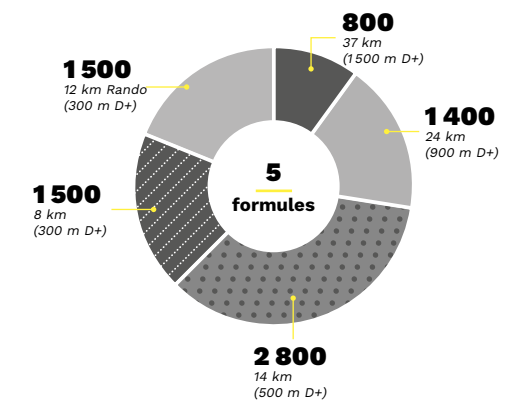

www.lyonurbantrail.com

lyon
urban
trail

8 000
participants

38 % femmes

62 % hommes

38 âge moyen
des participants

PACK TEAM

(à partir de 10 personnes)